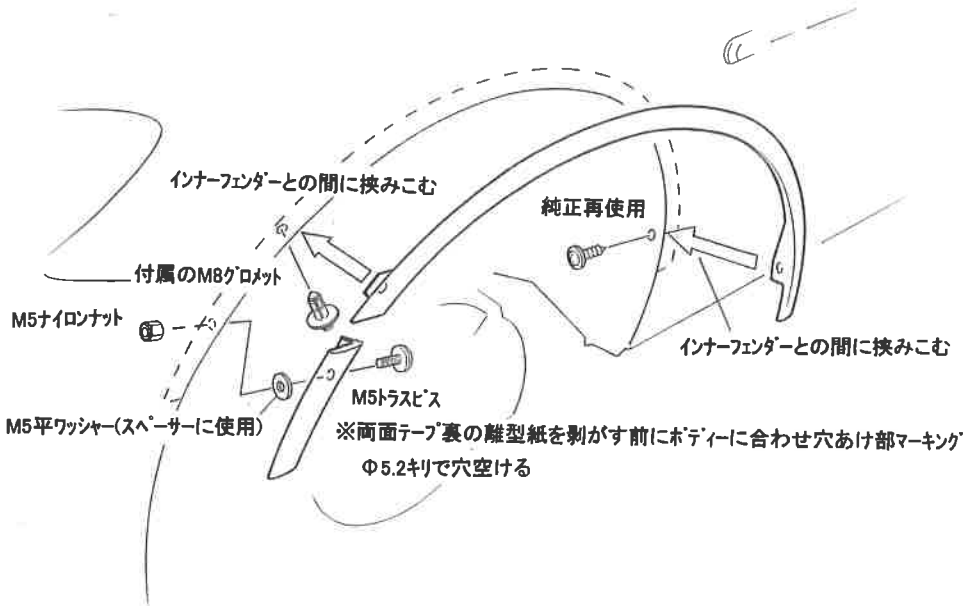

HONDA S2000 I.S.Design

FIN ARCH WHEEL 取付図

AUTOBACS ASM YOKOHAMA

〒231-0801 神奈川県横浜市新山下2-4-7

TEL 045-629-0905

www.autobacs-asm.com

品番 AB-S2-WAFF FRP製

	構成パーツ	数
①	ホイールアーチ 8ピース	1セット
②	両面テープ	1
③	M5x15 トラスビス	8
④	M5平ワッシャー	16
⑤	M5 ナイロナット	8
⑥	M8 グロメット	2

図は右を示すが左勝手違い