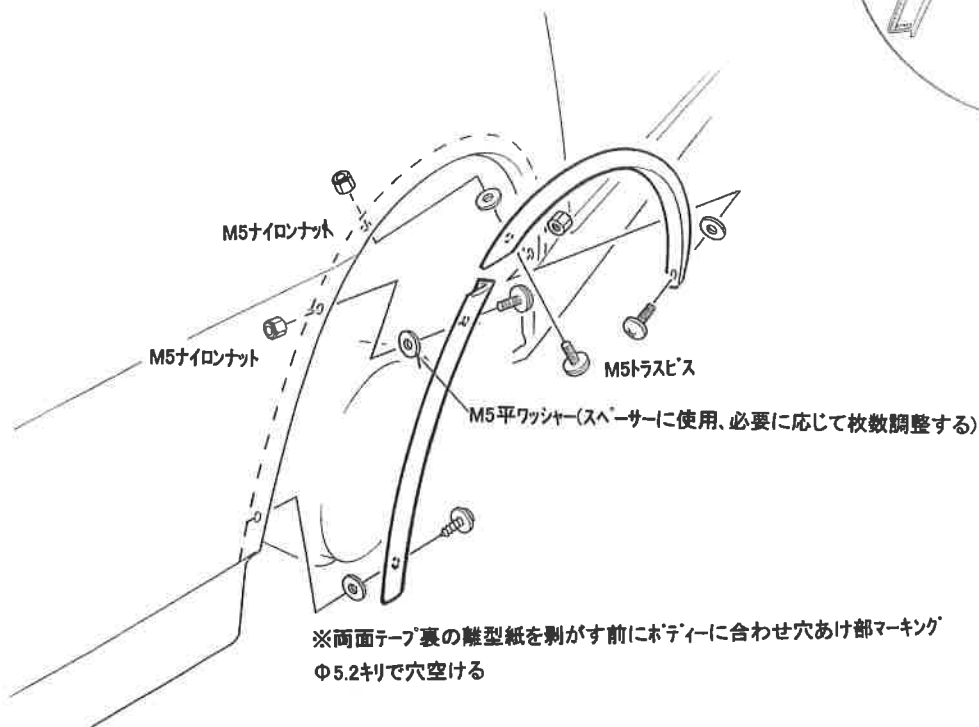

HONDA S2000 I.S.Design

FIN ARCH WHEEL 取付図

AUTOBACS ASM YOKOHAMA

〒231-0801 神奈川県横浜市新山下2-4-7

TEL 045-629-0905

www.autobacs-asm.com

品番 AB-S2-WAFF FRP製

	構成パーツ	数
①	ホイールアーチ 8ピース	1セット
②	両面テープ	1
③	M5x15 トラスビス	8
④	M5平ワッシャー	16
⑤	M5 ナイロナット	8
⑥	M8 グロメット	2

図は右を示すが左勝手違い